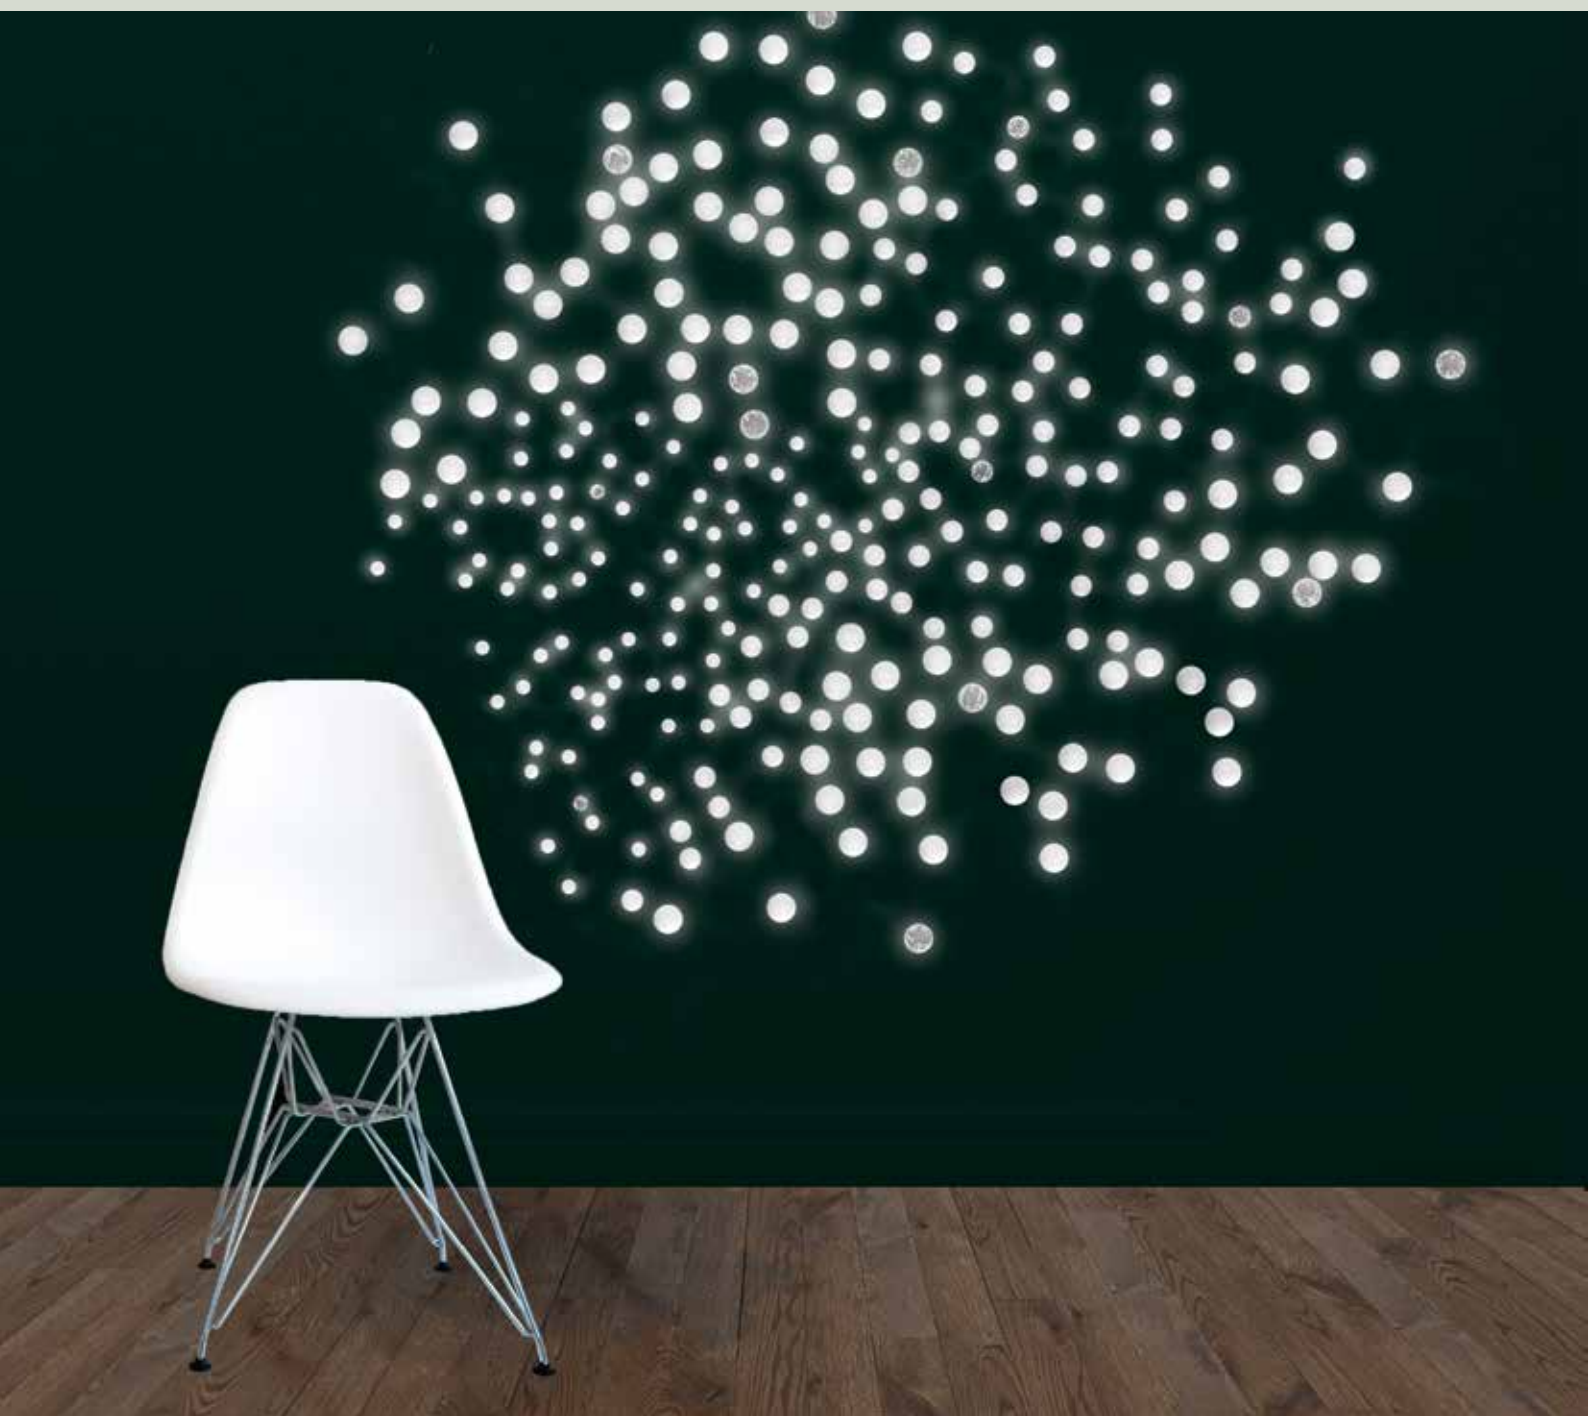

Smoon Birds looking at

La Belle et La Bête

Mur de Lumière

Comme une fresque éblouissante, la Collection Mur de Lumière est un véritable décor qui en plus éclaire. « Mur Rainy », « Mur Meteor » et « Mur Birdie » nous entraînent dans une douce danse poétique. Grâce à une nouvelle technologie murale, nous pouvons créer **sur-mesure** à l'infini des motifs décoratifs muraux.

As a dazzling masterpiece, The Light Wall Collection is an authentic illuminated wall décor. "Rainy Wall", "Meteor Wall" and "Birdie Wall" lead us in a graceful and poetic dance. Thanks to a new wall technology, we are able to create illuminated **bespoke** wall decors without limits.