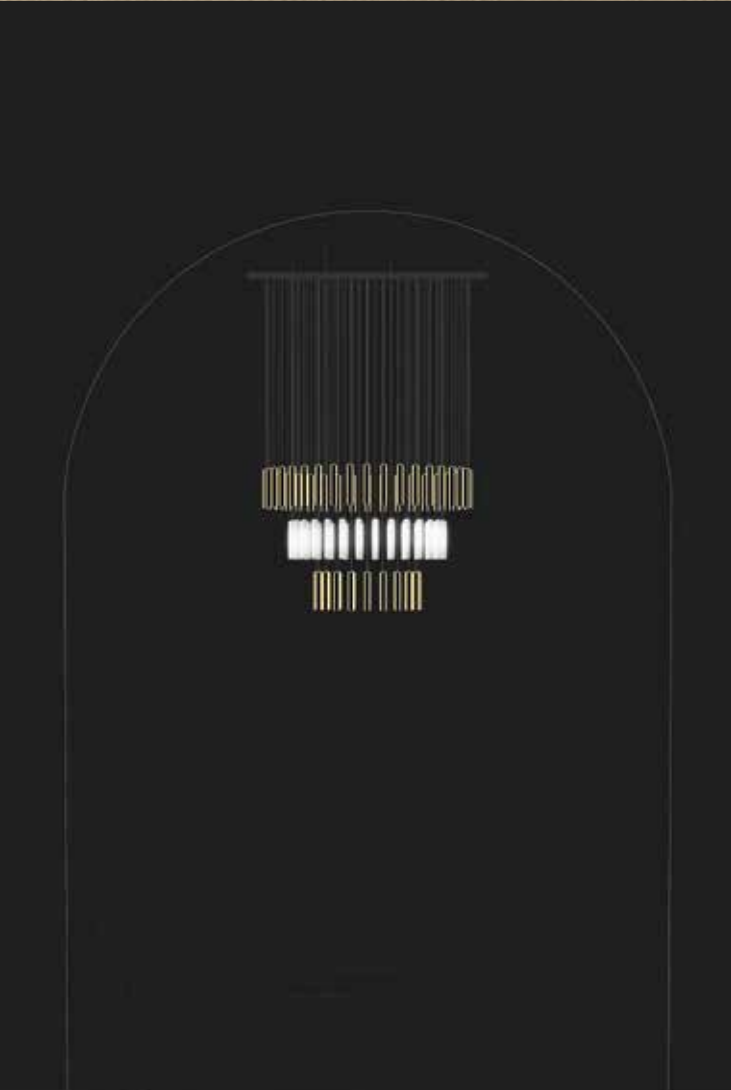

tubes blancs : 30
tubes or : 60