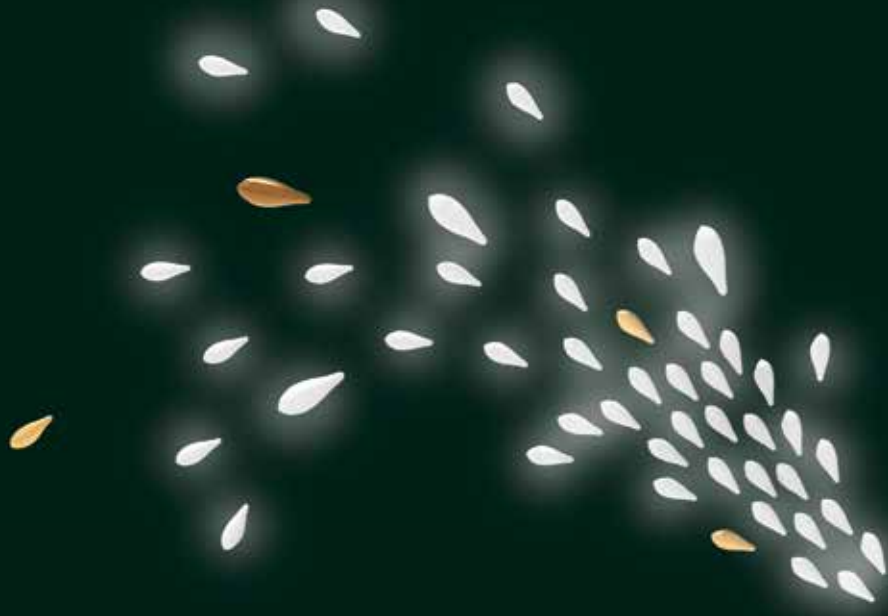

Smoon Birds looking at

La Belle et La Bête

Mur de Lumière

Comme une fresque éblouissante, la Collection Mur de Lumière est un véritable décor qui en plus éclaire. « Mur Rainy », « Mur Meteor » et « Mur Birdie » nous entraînent dans une douce danse poétique. Grâce à une nouvelle technologie murale, nous pouvons créer **sur-mesure** à l'infini des motifs décoratifs muraux.

As a dazzling masterpiece, The Light Wall Collection is an authentic illuminated wall décor. "Rainy Wall", "Meteor Wall" and "Birdie Wall" lead us in a graceful and poetic dance. Thanks to a new wall technology, we are able to create illuminated **bespoke** wall decors without limits.