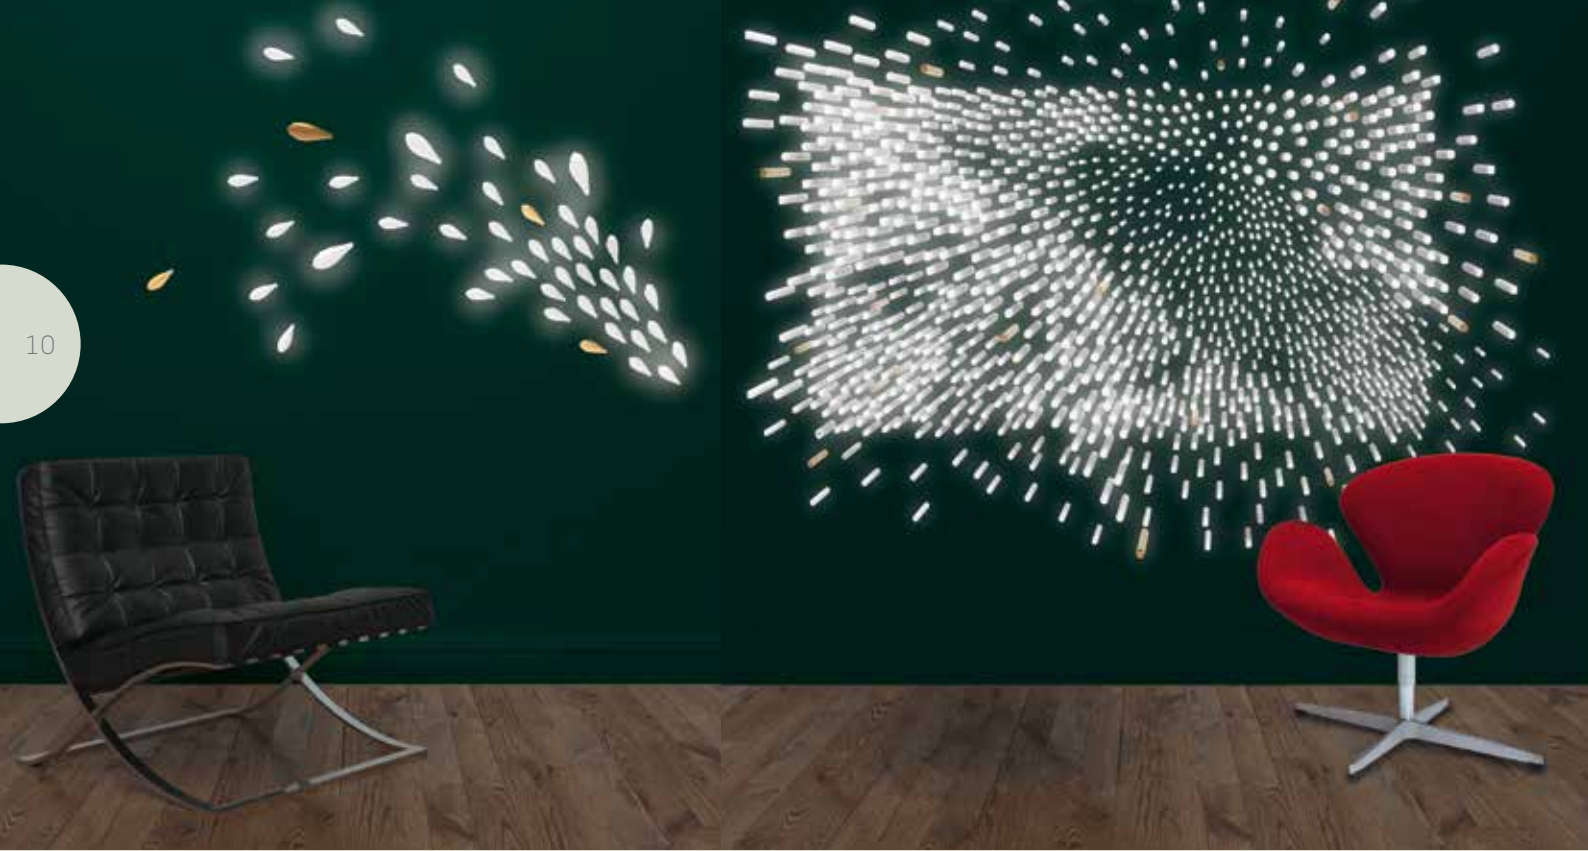

Smoon Birds looking at

La Belle et La Bête

Mur de Lumière

Comme une fresque éblouissante, la Collection Mur de Lumière est un véritable décor qui en plus éclaire. « Mur Rainy », « Mur Meteor » et « Mur Birdie » nous entraînent dans une douce danse poétique. Grâce à une nouvelle technologie murale, nous pouvons créer **sur-mesure** à l'infini des motifs décoratifs muraux.

As a dazzling masterpiece, The Light Wall Collection is an authentic illuminated wall décor. "Rainy Wall", "Meteor Wall" and "Birdie Wall" lead us in a graceful and poetic dance. Thanks to a new wall technology, we are able to create illuminated **bespoke** wall decors without limits.