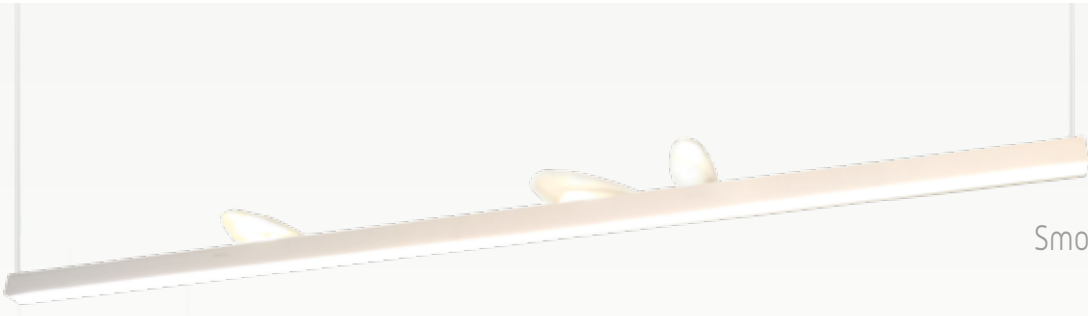

LUSTRES EN PORCELAINE

PORCELAIN CHANDELIERS

100% LED

PORCELAINE de LIMOGES FRANCE

Smoon Birds looking at