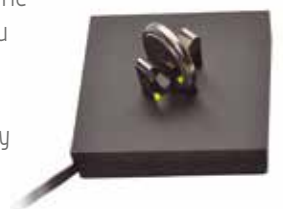

Smoon Bijou

Couleur : Blanc, rose et vert
Color: White, pink and green

Une touche de lumière à porter sur une petite robe noire, le glamour chic !

A touch of light to wear on a little black dress, the glamourest chic !

Pile fournie
Battery provided

Matériau : Silicone
Material: Silicone

Chargeur avec batterie rechargeable (vendu séparément)
Charger with rechargeable battery (sold separately)