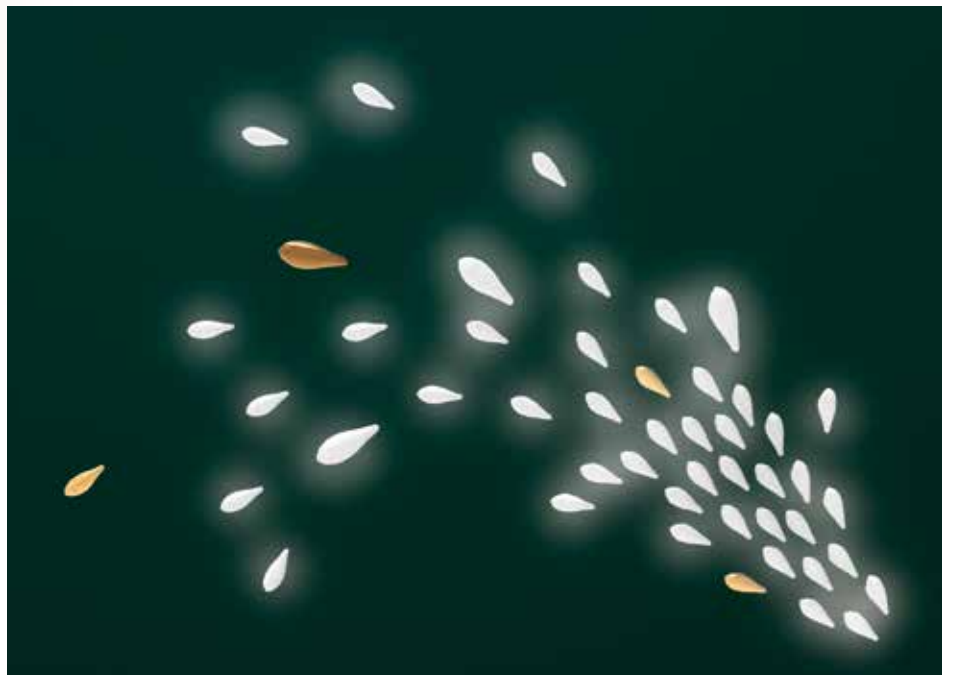

M

I

E

R

E

S

Versailles

Rainy Day

Smoon Birds looking at

La Belle et La Bête

Mur de Lumière

Comme une fresque éblouissante, la Collection Mur de Lumière est un véritable décor qui en plus éclaire. « Mur Rainy », « Mur Meteor » et « Mur Birdie » nous entraînent dans une douce danse poétique. Grâce à une nouvelle technologie murale, nous pouvons créer **sur-mesure** à l'infini des motifs décoratifs muraux.