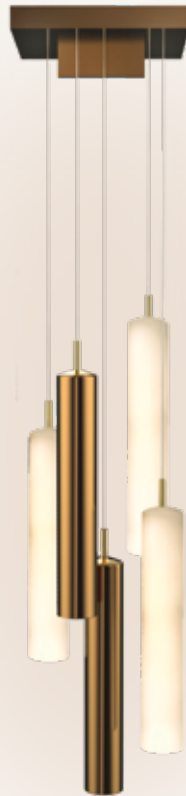

Materials: bespoke, wall panel BA22 equipped with 2 thin metal layers with pieces made of Limoges Porcelain, and/or Molten glass, Polyester, Mouth blown glass

Puissance lumineuse : **B** 60 lm ; **RD** 35 lm ; **M** 40 lm / boule cristal, 20 lm/boule porcelaine

Lighting power: **B** 60 lm; **RD** 35 lm; **M** 40 lm/crystal sphere, 20 lm/porcelain sphere

Taille : à déterminer en fonction du projet

Dimensions: to be determined according to the project

Versailles

Rainy Day

Puissance lumineuse : **W** 500 lumens ; **SBLA** 900 lumens ; **RD** 400 lumens ; **B&B** 1800 Lumens
Lighting power: **W** 500 lumens ; **SBLA** 900 lumens ; **RD** 400 lumens ; **B&B** 1800 Lumens

Matériaux : **W** Porcelaine de Limoges ; **SBLA** PMMA, B&B Bronze aluminium ; **RD** Porcelaine de Limoges, PMMA ; **B&B** Bronze
Materials: **W** Limoges Porcelain ; **SBLA** PMMA, B&B Bronze aluminium ; **RD** Limoges Porcelain, PMMA ; **B&B** Bronze

Taille : **W** H 28 cm, bougeoir 26,5 cm ; **SBLA** L 90 cm ; **RD** tubes H 15 cm, ø 2,5 cm ;
Support 12 x 12 cm H 1,2 cm ; **B&B** 39 x 19 x 6 cm
Dimensions: **W** H 28cm, candleholder 26,5cm ; **SBLA** L 90cm ; **RD** tubes
H 15cm, ø 2,5cm ; Base 12 x 12 cm H 1,2cm ; **B&B** 39 x 19 x 6 cm