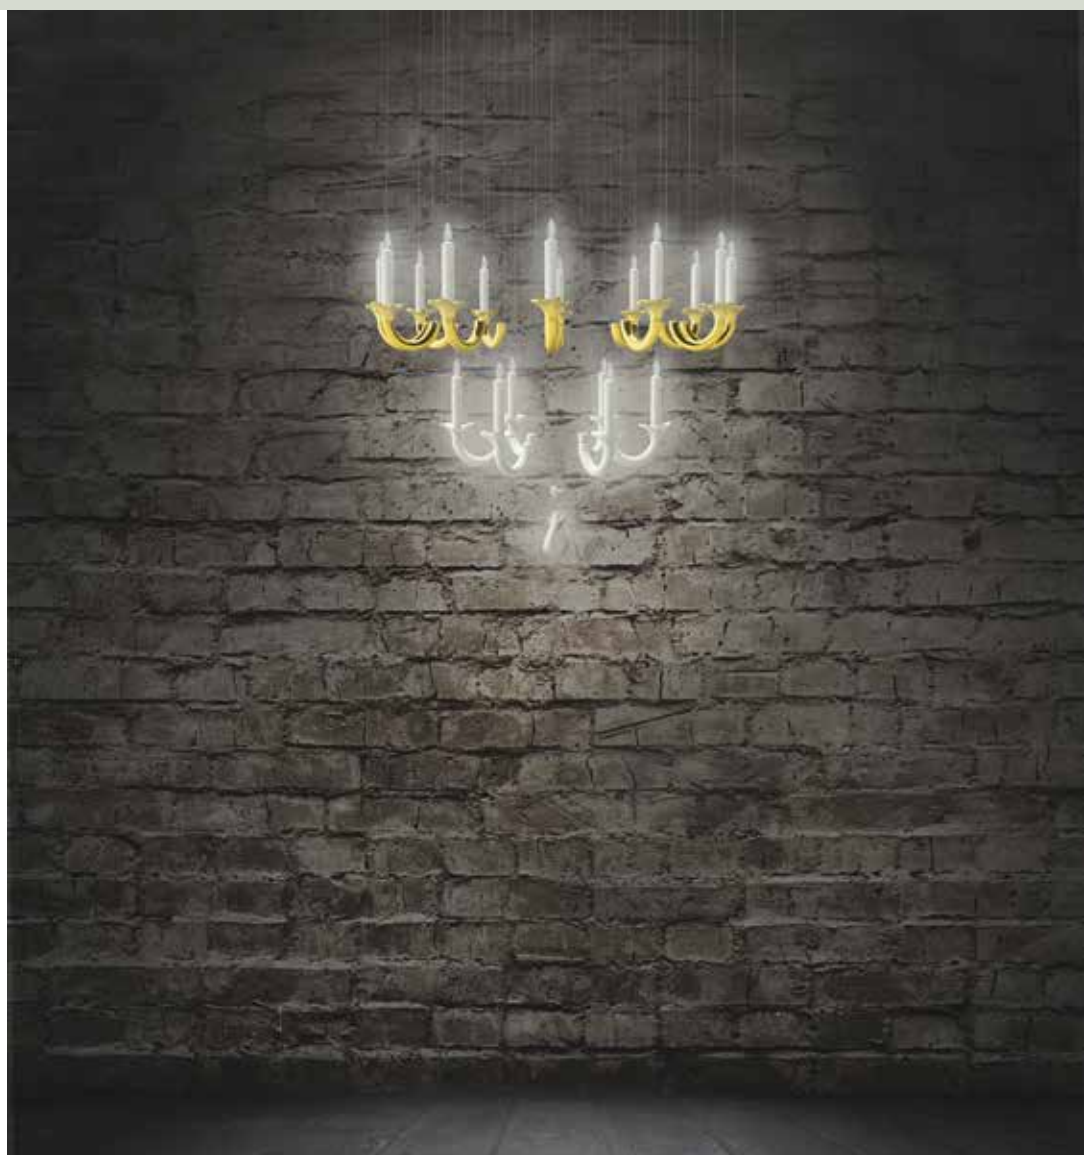

Taille : P 8 x l 16 x H 28
Dimensions: D 8 x l 16 x H 28

Interrupteur mural
Wall switch

40

L'histoire se poursuit, se réinterprète... c'est alors que les dorures du 18^e siècle, signature d'un luxe fastueux, restent inaltérables. Cette touche « or » souligne la blancheur de la traditionnelle porcelaine de Limoges et joue avec les formes délicates des bougeoirs pour créer un surprenant contraste.